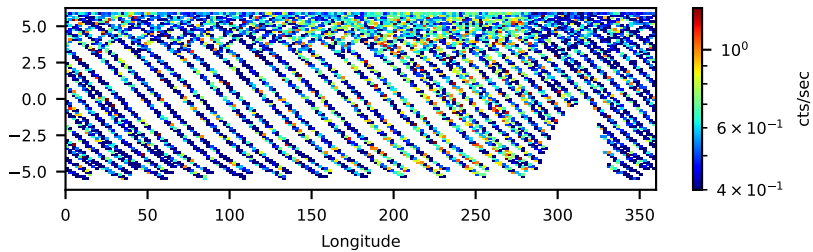

60-s bins

60801034004: 3 to 120 keV

Time
60-s bins

60801034004: 3 to 10 keV

Time
60-s bins

60801034004: 30 to 120 keV