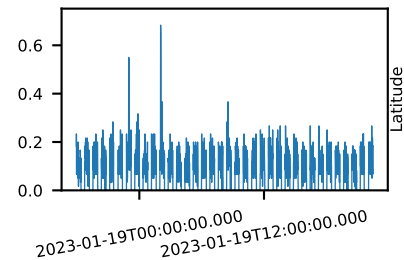

60-s bins

60801034004: 3 to 120 keV

Time
60-s bins

60801034004: 3 to 10 keV

Time
60-s bins

60801034004: 30 to 120 keV