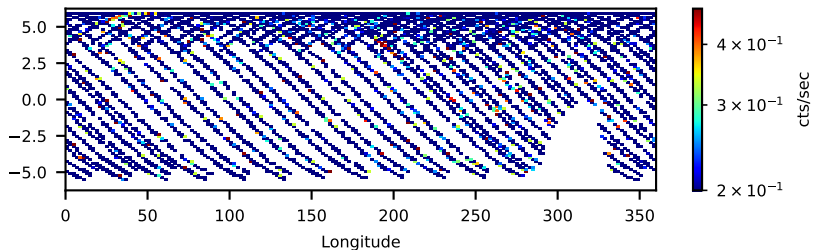

60-s bins

60801034004: 3 to 120 keV

Time
60-s bins

60801034004: 3 to 10 keV

Time
60-s bins

60801034004: 30 to 120 keV