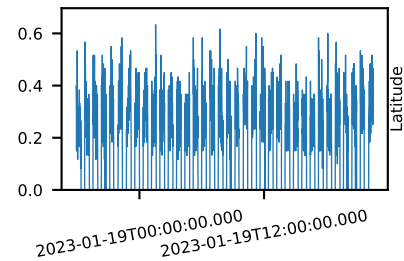

60-s bins

60801034004: 3 to 120 keV

Time
60-s bins

60801034004: 3 to 10 keV

Time
60-s bins

60801034004: 30 to 120 keV