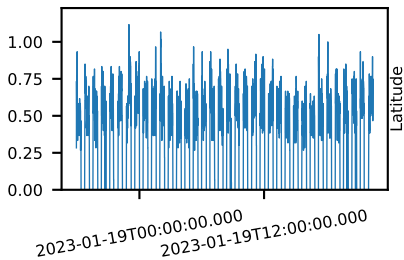

60-s bins

60801034004: 3 to 120 keV

Time
60-s bins

60801034004: 3 to 10 keV

Time
60-s bins

60801034004: 30 to 120 keV