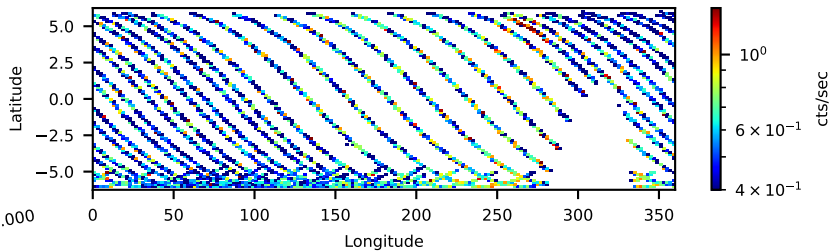

60-s bins

60801033004: 3 to 120 keV

Time
60-s bins

60801033004: 3 to 10 keV

Time
60-s bins

60801033004: 30 to 120 keV