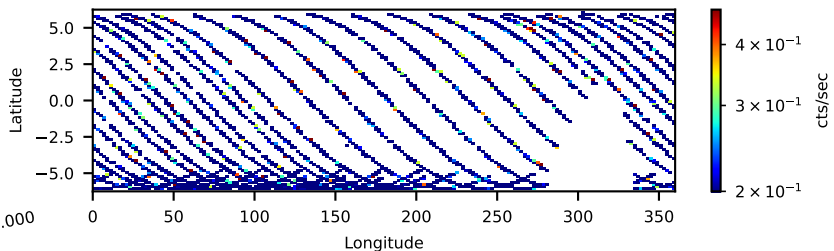

60-s bins

60801033004: 3 to 120 keV

Time
60-s bins

60801033004: 3 to 10 keV

Time
60-s bins

60801033004: 30 to 120 keV