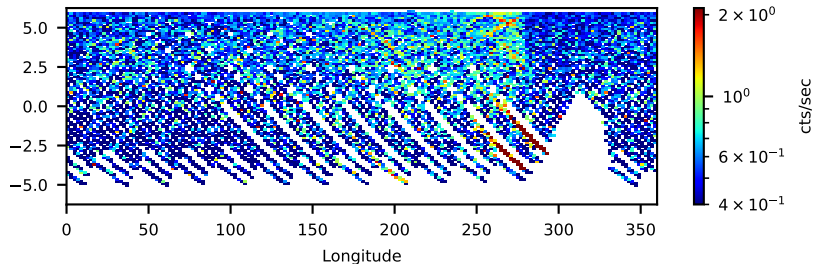

60-s bins

2022-07-06 2022-07-07

Time
60-s bins

2022-07-06 2022-07-07

Time
60-s bins

2022-07-06 2022-07-07

Time

60801032002: 3 to 120 keV

60801032002: 3 to 10 keV

60801032002: 30 to 120 keV