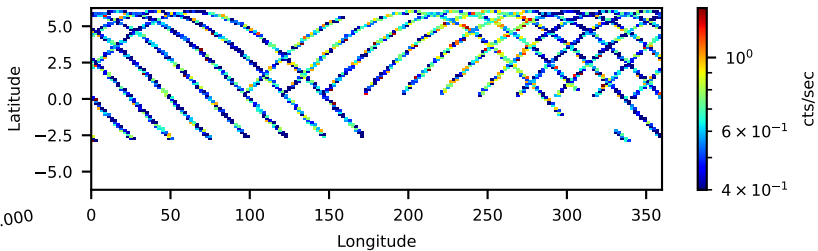

60-s bins

60801015006: 3 to 120 keV

Time
60-s bins

60801015006: 3 to 10 keV

Time
60-s bins

60801015006: 30 to 120 keV