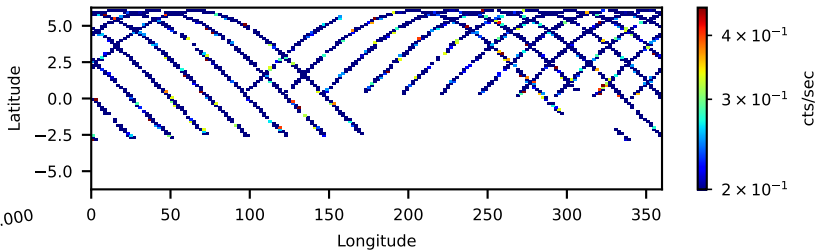

60-s bins

60801015006: 3 to 120 keV

Time
60-s bins

60801015006: 3 to 10 keV

Time
60-s bins

60801015006: 30 to 120 keV