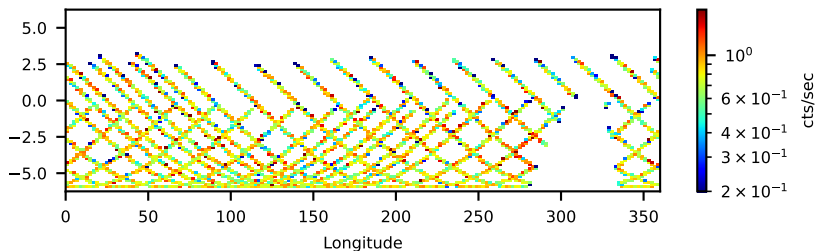

60-s bins

Time  
60-s bins

60801007002: 3 to 120 keV

Time  
60-s bins

60801007002: 3 to 10 keV

Time

60801007002: 30 to 120 keV