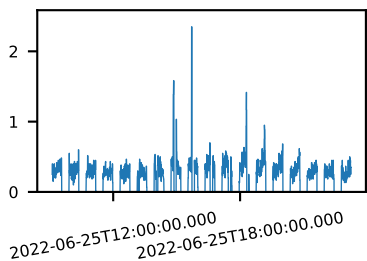

60-s bins

Time  
60-s bins

60801007002: 3 to 120 keV

Time  
60-s bins

60801007002: 3 to 10 keV

Time

60801007002: 30 to 120 keV