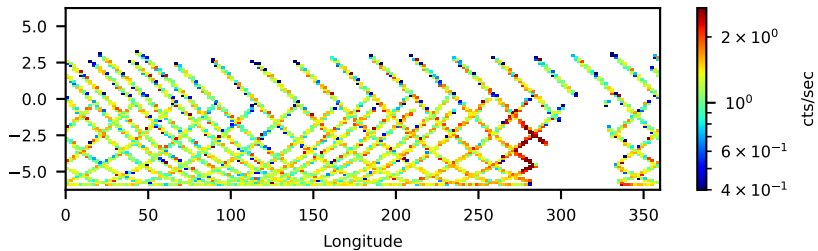

60-s bins

Time  
60-s bins

60801007002: 3 to 120 keV

Time  
60-s bins

60801007002: 3 to 10 keV

Time

60801007002: 30 to 120 keV