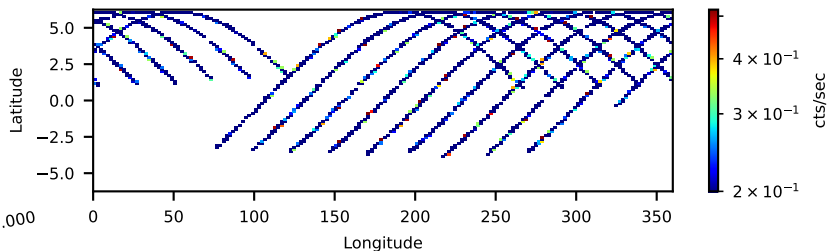

60-s bins

60801004002: 3 to 120 keV

Time
60-s bins

60801004002: 3 to 10 keV

Time
60-s bins

60801004002: 30 to 120 keV