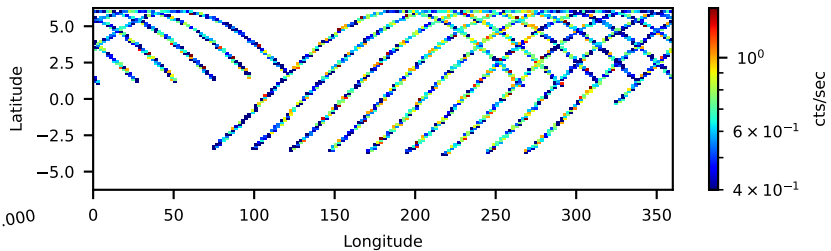

60-s bins

60801004002: 3 to 120 keV

Time
60-s bins

60801004002: 3 to 10 keV

Time
60-s bins

60801004002: 30 to 120 keV