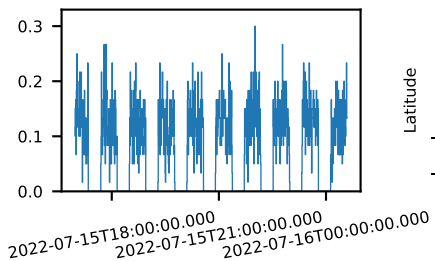

60-s bins

60801004002: 3 to 120 keV

Time
60-s bins

60801004002: 3 to 10 keV

Time
60-s bins

60801004002: 30 to 120 keV