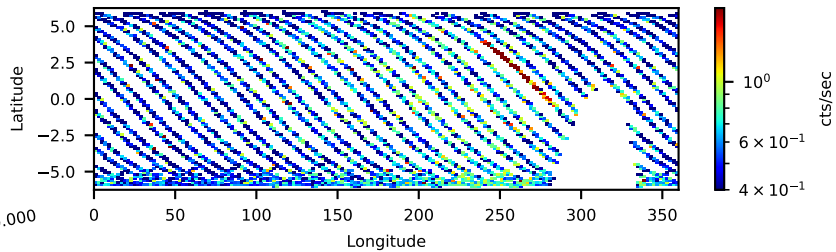

60-s bins

60763001002: 3 to 120 keV

Time
60-s bins

60763001002: 3 to 10 keV

Time
60-s bins

60763001002: 30 to 120 keV