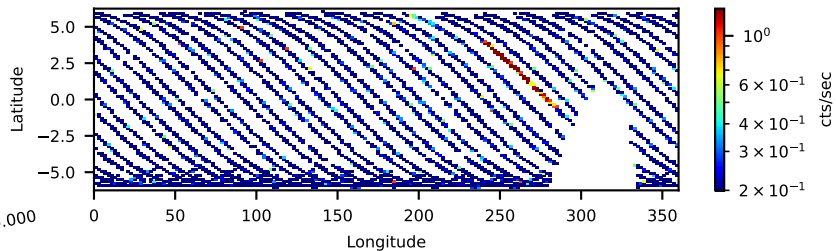

60-s bins

60763001002: 3 to 120 keV

Time
60-s bins

60763001002: 3 to 10 keV

Time
60-s bins

60763001002: 30 to 120 keV