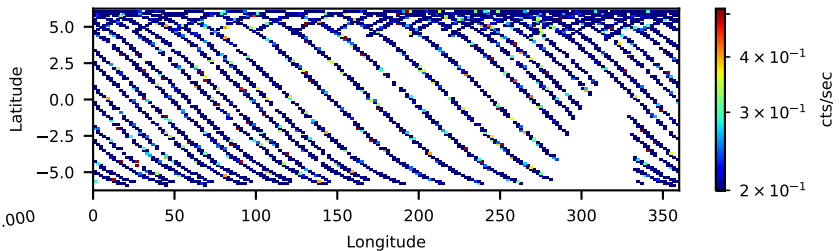

60-s bins

60762004002: 3 to 120 keV

Time
60-s bins

60762004002: 3 to 10 keV

Time
60-s bins

60762004002: 30 to 120 keV

Time