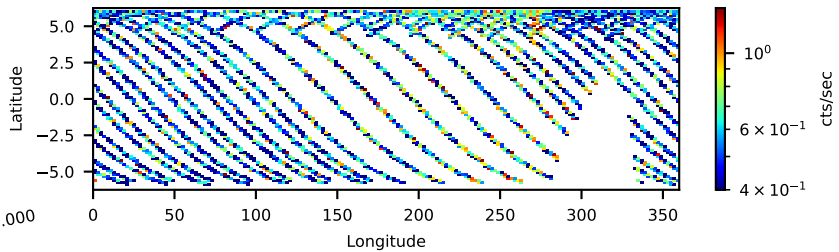

60-s bins

60762004002: 3 to 120 keV

Time
60-s bins

60762004002: 3 to 10 keV

Time
60-s bins

60762004002: 30 to 120 keV

Time