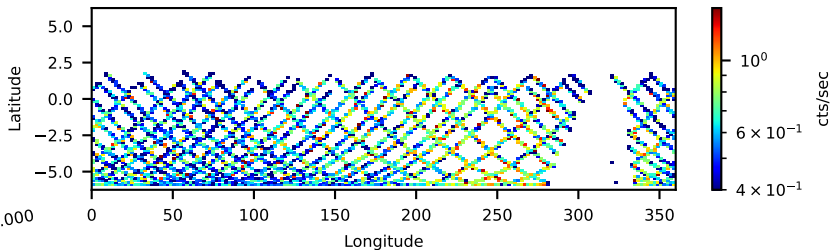

60-s bins

60762002002: 3 to 120 keV

Time
60-s bins

60762002002: 3 to 10 keV

Time
60-s bins

60762002002: 30 to 120 keV