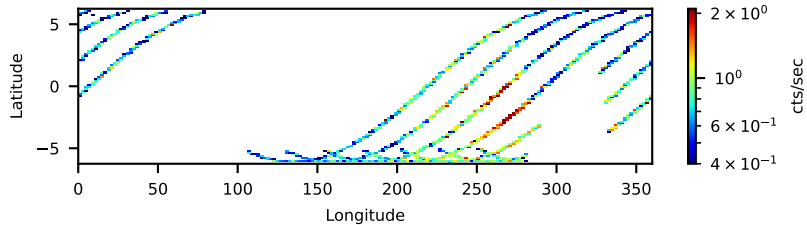

60-s bins

60761012002: 3 to 120 keV

Time

60-s bins

60761012002: 3 to 10 keV

Time

60-s bins

60761012002: 30 to 120 keV