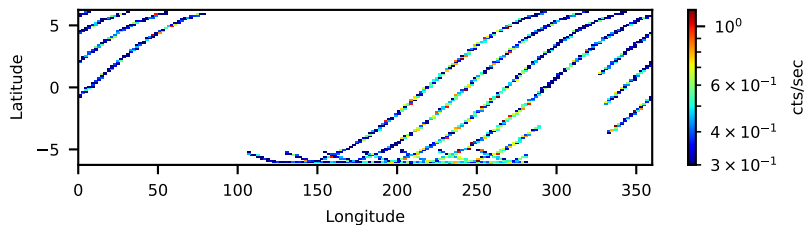

60-s bins

60761012002: 3 to 120 keV

Time

60-s bins

60761012002: 3 to 10 keV

Time

60-s bins

60761012002: 30 to 120 keV