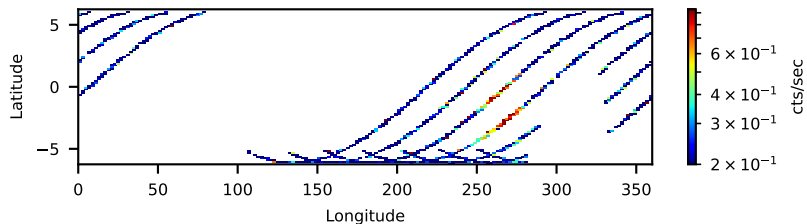

60-s bins

60761012002: 3 to 120 keV

Time

60-s bins

60761012002: 3 to 10 keV

Time

60-s bins

60761012002: 30 to 120 keV