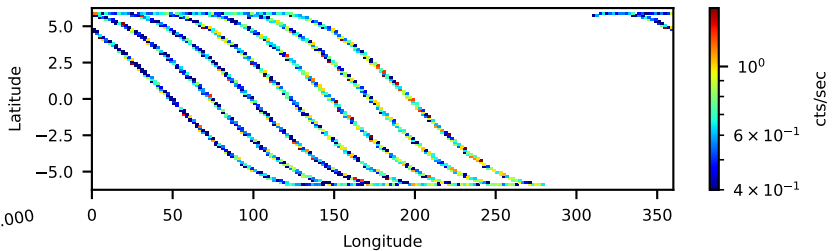

60-s bins

60761008002: 3 to 120 keV

Time
60-s bins

60761008002: 3 to 10 keV

Time
60-s bins

60761008002: 30 to 120 keV