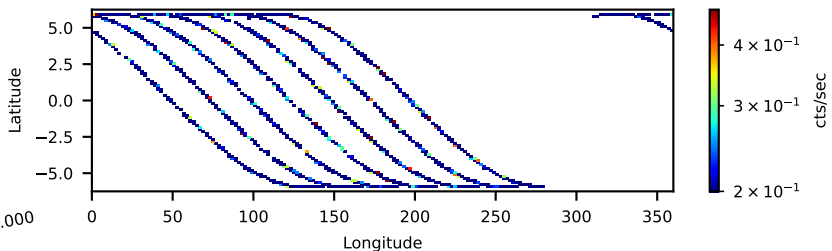

60-s bins

60761008002: 3 to 120 keV

Time
60-s bins

60761008002: 3 to 10 keV

Time
60-s bins

60761008002: 30 to 120 keV