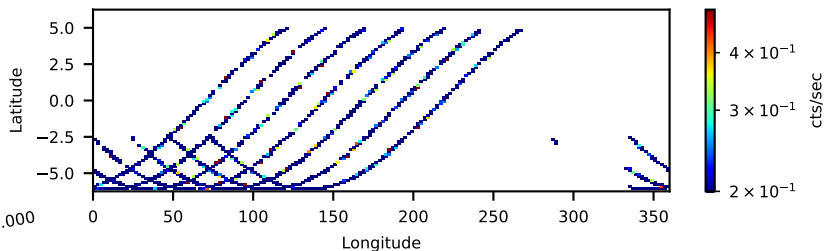

60-s bins

60761006002: 3 to 120 keV

Time
60-s bins

60761006002: 3 to 10 keV

Time
60-s bins

60761006002: 30 to 120 keV