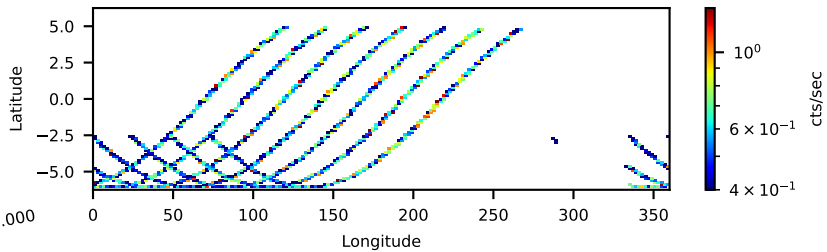

60-s bins

60761006002: 3 to 120 keV

Time
60-s bins

60761006002: 3 to 10 keV

Time
60-s bins

60761006002: 30 to 120 keV