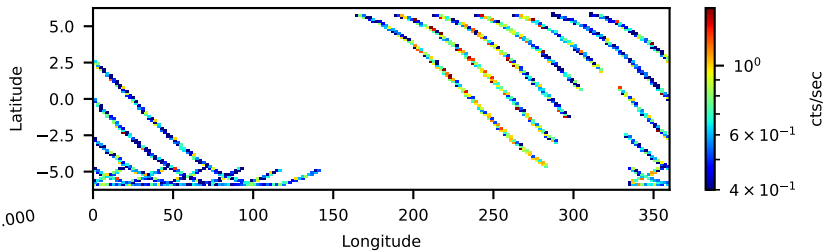

60-s bins

60761001002: 3 to 120 keV

Time  
60-s bins

60761001002: 3 to 10 keV

Time  
60-s bins

60761001002: 30 to 120 keV