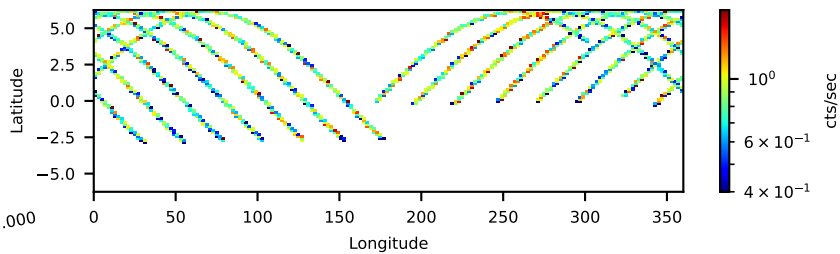

60-s bins

60702061004: 3 to 120 keV

Time  
60-s bins

60702061004: 3 to 10 keV

Time  
60-s bins

60702061004: 30 to 120 keV