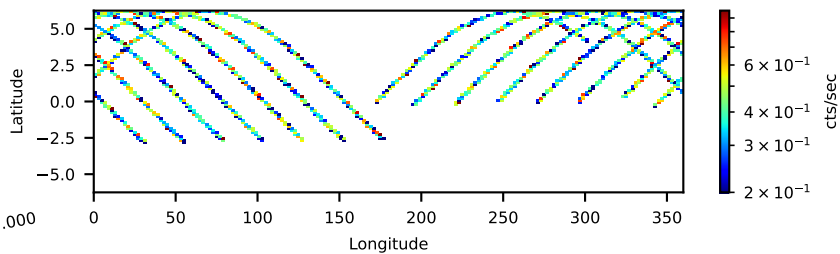

60-s bins

60702061004: 3 to 120 keV

Time  
60-s bins

60702061004: 3 to 10 keV

Time  
60-s bins

60702061004: 30 to 120 keV