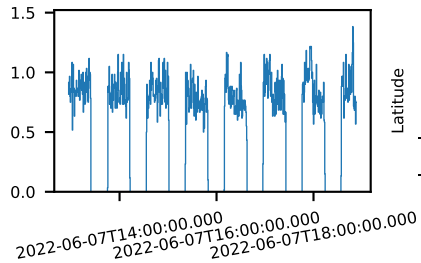

60-s bins

60702061004: 3 to 120 keV

Time  
60-s bins

60702061004: 3 to 10 keV

Time  
60-s bins

60702061004: 30 to 120 keV