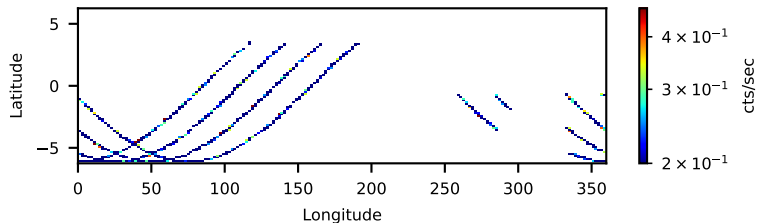

60-s bins

Time

60-s bins

Time

60-s bins

Time

60702058006: 3 to 120 keV

60702058006: 3 to 10 keV