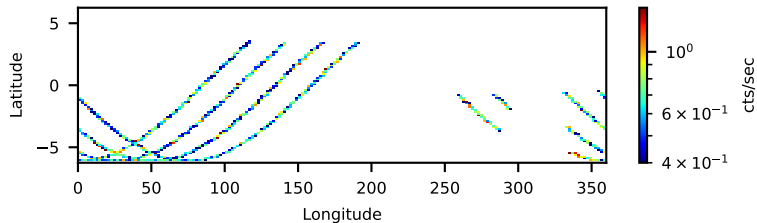

60-s bins

Time

60-s bins

Time

60-s bins

Time

60702058006: 3 to 120 keV

60702058006: 3 to 10 keV

60702058006: 30 to 120 keV