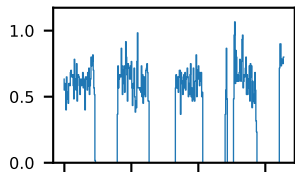

60-s bins

Time

60-s bins

Time

60-s bins

Time

60702058006: 3 to 120 keV

60702058006: 3 to 10 keV