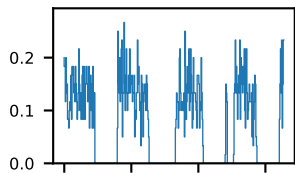

60-s bins

Time

60-s bins

Time

60-s bins

Time

60702058006: 3 to 120 keV

60702058006: 3 to 10 keV