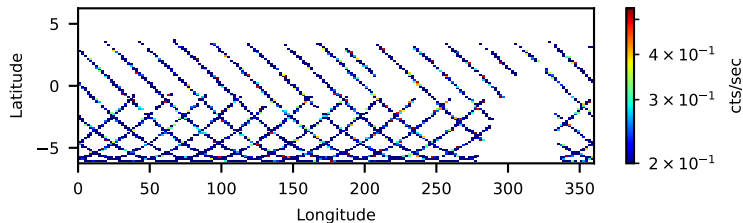

60-s bins

Time

60702058004: 3 to 120 keV

60-s bins

Time

60702058004: 3 to 10 keV

60-s bins

Time

60702058004: 30 to 120 keV