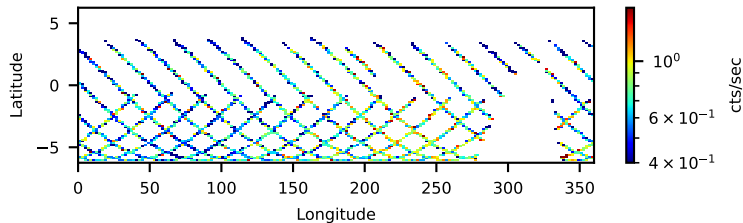

60-s bins

Time

60702058004: 3 to 120 keV

60-s bins

Time

60702058004: 3 to 10 keV

60-s bins

Time

60702058004: 30 to 120 keV