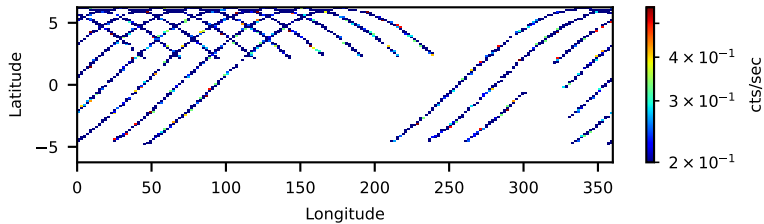

60-s bins

Time

60702053006: 3 to 120 keV

60-s bins

Time

60702053006: 3 to 10 keV

60-s bins

Time

60702053006: 30 to 120 keV