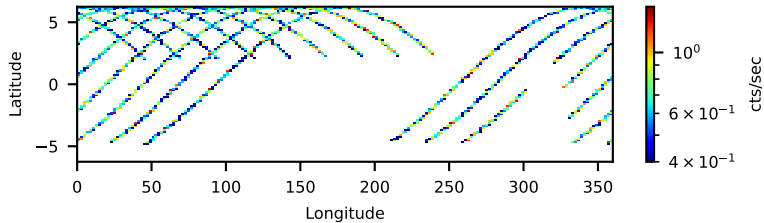

60-s bins

Time

60702053006: 3 to 120 keV

60-s bins

Time

60702053006: 3 to 10 keV

60-s bins

Time

60702053006: 30 to 120 keV