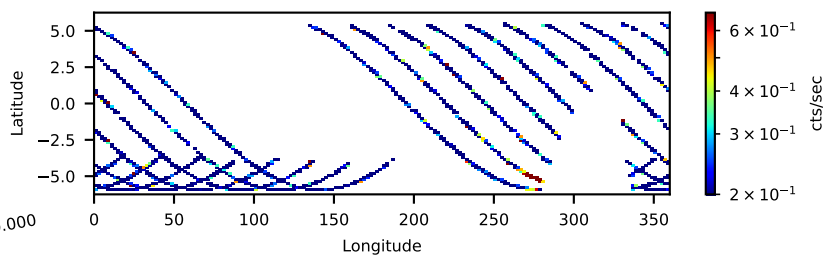

60-s bins

Time  
60-s binsTime  
60-s bins

60702052004: 3 to 120 keV

60702052004: 3 to 10 keV

60702052004: 30 to 120 keV