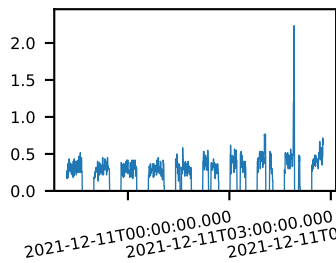

60-s bins

Time  
60-s binsTime  
60-s bins

60702052004: 3 to 120 keV

60702052004: 3 to 10 keV

60702052004: 30 to 120 keV