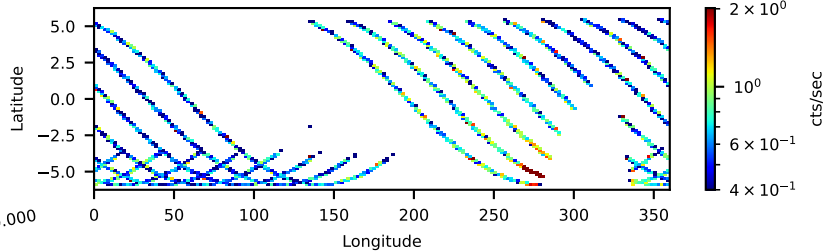

60-s bins

Time  
60-s binsTime  
60-s bins

60702052004: 3 to 120 keV

60702052004: 3 to 10 keV

60702052004: 30 to 120 keV