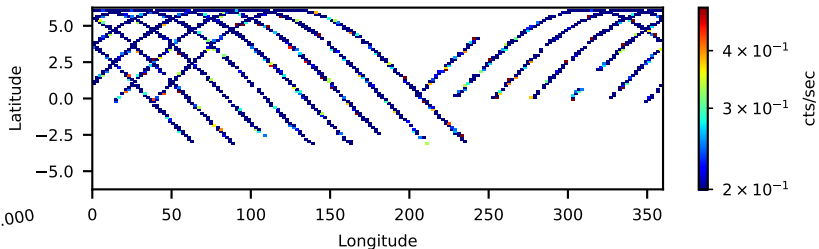

60-s bins

60702052002: 3 to 120 keV

Time
60-s bins

60702052002: 3 to 10 keV

Time
60-s bins

60702052002: 30 to 120 keV