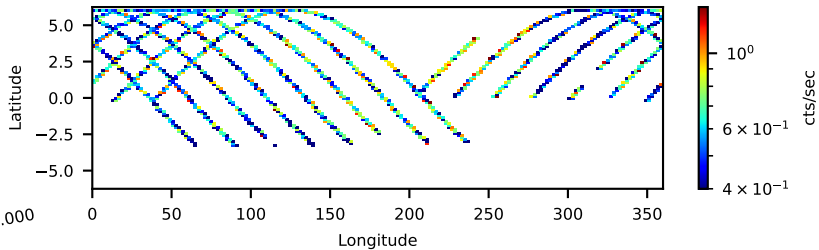

60-s bins

60702052002: 3 to 120 keV

Time
60-s bins

60702052002: 3 to 10 keV

Time
60-s bins

60702052002: 30 to 120 keV