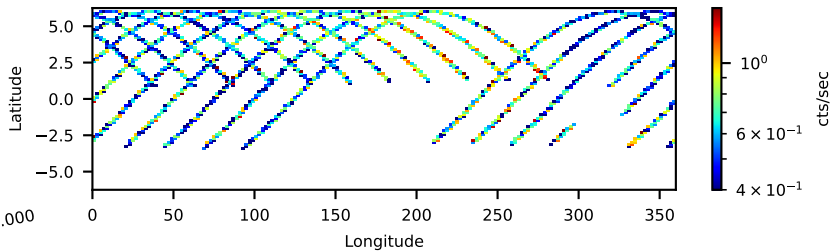

60-s bins

60702044004: 3 to 120 keV

Time  
60-s bins

60702044004: 3 to 10 keV

Time  
60-s bins

60702044004: 30 to 120 keV