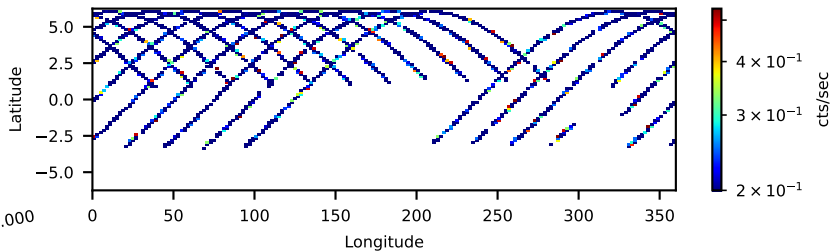

60-s bins

60702044004: 3 to 120 keV

Time  
60-s bins

60702044004: 3 to 10 keV

Time  
60-s bins

60702044004: 30 to 120 keV