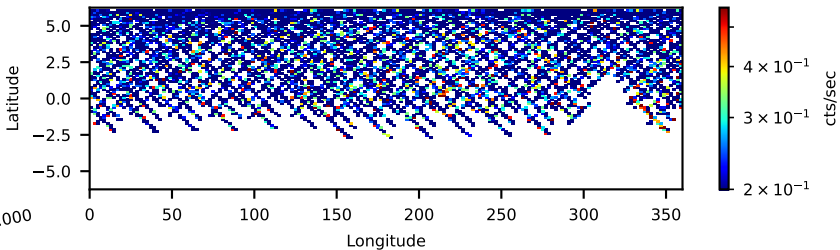

60-s bins

60701064006: 3 to 120 keV

Time  
60-s bins

60701064006: 3 to 10 keV

Time  
60-s bins

60701064006: 30 to 120 keV