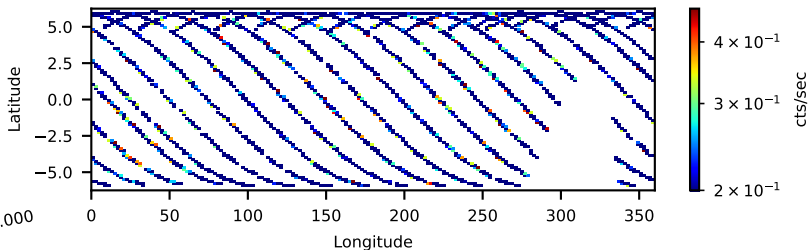

60-s bins

60701060002: 3 to 120 keV

Time
60-s bins

60701060002: 3 to 10 keV

Time
60-s bins

60701060002: 30 to 120 keV