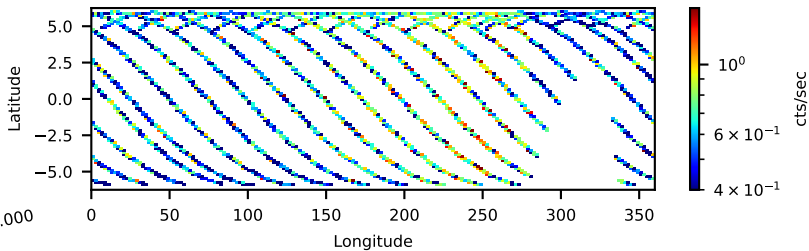

60-s bins

60701060002: 3 to 120 keV

Time
60-s bins

60701060002: 3 to 10 keV

Time
60-s bins

60701060002: 30 to 120 keV