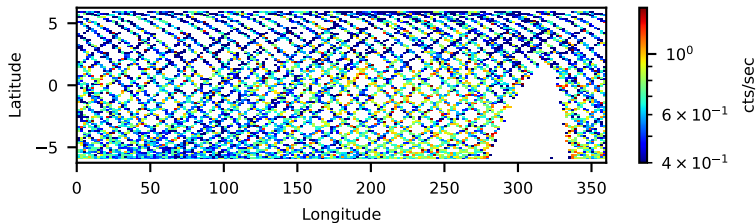

60-s bins

Time

60701055002: 3 to 120 keV

Latitude

Longitude

cts/sec

60-s bins

Time

60701055002: 3 to 10 keV

Latitude

Longitude

cts/sec

60-s bins

Time

60701055002: 30 to 120 keV

Latitude

Longitude

cts/sec