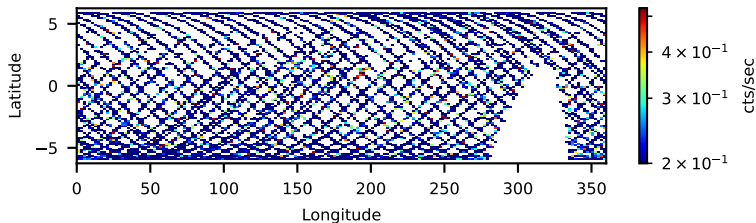

60-s bins

Time

60701055002: 3 to 120 keV

Latitude

Longitude

cts/sec

60-s bins

Time

60701055002: 3 to 10 keV

Latitude

Longitude

cts/sec

60-s bins

Time

60701055002: 30 to 120 keV

Latitude

Longitude

cts/sec