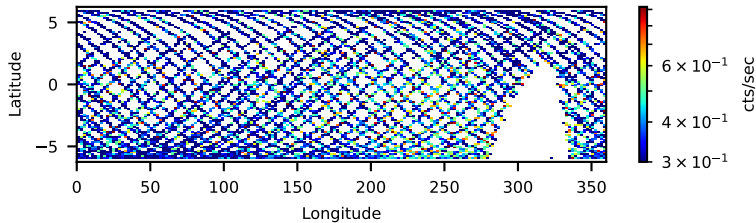

60-s bins

Time

60701055002: 3 to 120 keV

Latitude

Longitude

cts/sec

60-s bins

Time

60701055002: 3 to 10 keV

Latitude

Longitude

cts/sec

60-s bins

Time

60701055002: 30 to 120 keV

Latitude

Longitude

cts/sec