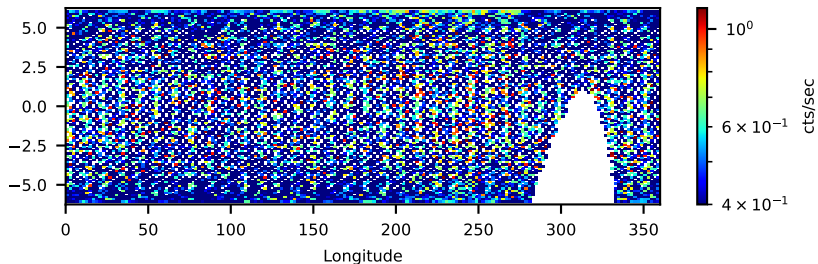

60-s bins

60701046002: 3 to 120 keV

Time
60-s bins

60701046002: 3 to 10 keV

Time
60-s bins

60701046002: 30 to 120 keV