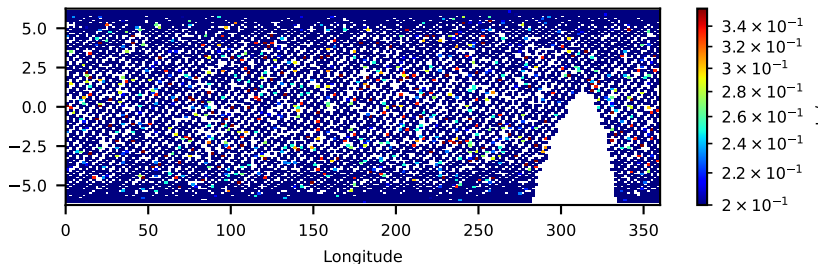

60-s bins

60701046002: 3 to 120 keV

Time
60-s bins

60701046002: 3 to 10 keV

Time
60-s bins

60701046002: 30 to 120 keV