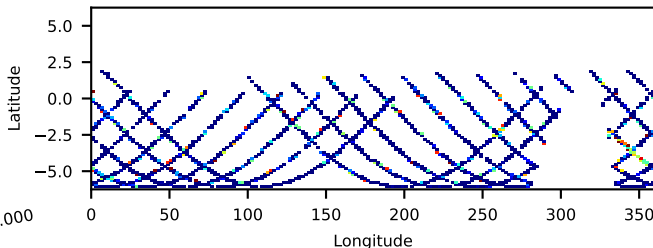

Time  
60-s bins

2022-02-14T12:00:00.000  
 2022-02-14T15:00:00.000  
 2022-02-14T18:00:00.000  
 2022-02-14T21:00:00.000

Time

60701043002: 3 to 120 keV

60701043002: 3 to 10 keV

60701043002: 30 to 120 keV