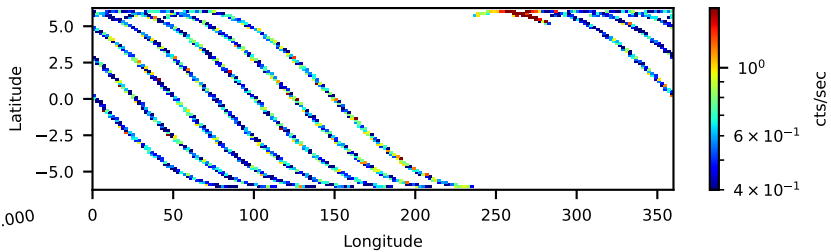

60-s bins

60701040002: 3 to 120 keV

Time
60-s bins

60701040002: 3 to 10 keV

Time
60-s bins

60701040002: 30 to 120 keV