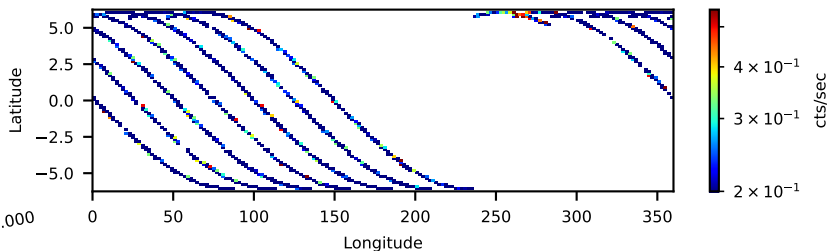

60-s bins

60701040002: 3 to 120 keV

Time
60-s bins

60701040002: 3 to 10 keV

Time
60-s bins

60701040002: 30 to 120 keV