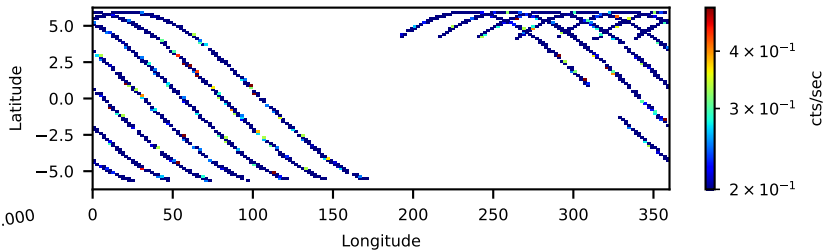

60-s bins

60701039002: 3 to 120 keV

Time  
60-s bins

60701039002: 3 to 10 keV

Time  
60-s bins

60701039002: 30 to 120 keV