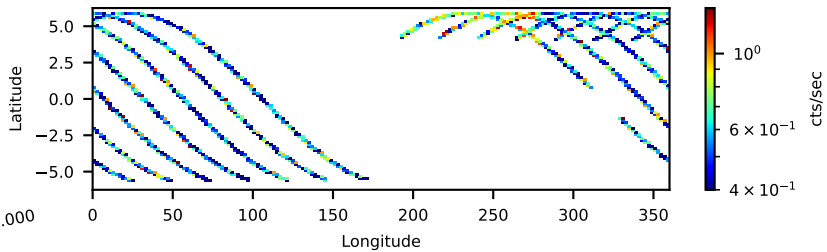

60-s bins

60701039002: 3 to 120 keV

Time  
60-s bins

60701039002: 3 to 10 keV

Time  
60-s bins

60701039002: 30 to 120 keV