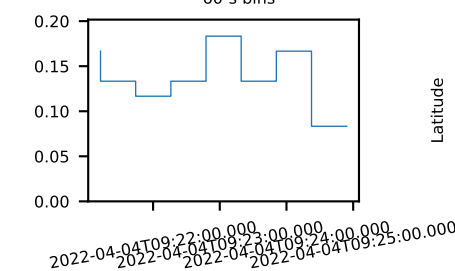

60-s bins

60701037001: 3 to 120 keV

60-s bins

60701037001: 3 to 10 keV

60-s bins

60701037001: 30 to 120 keV