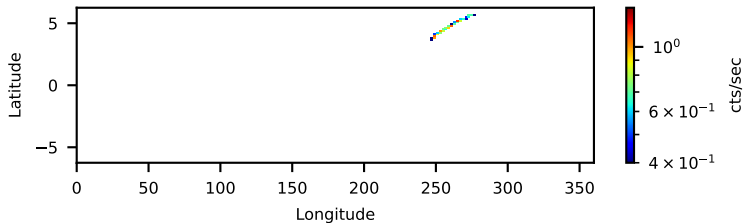

60-s bins

60701037001: 3 to 120 keV

Time

60-s bins

60701037001: 3 to 10 keV

Time

60-s bins

60701037001: 30 to 120 keV