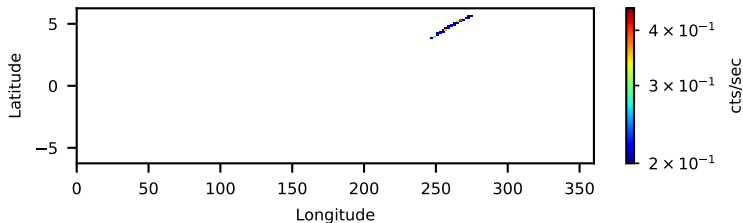

60-s bins

60701037001: 3 to 120 keV

Time

60-s bins

60701037001: 3 to 10 keV

Time

60-s bins

60701037001: 30 to 120 keV