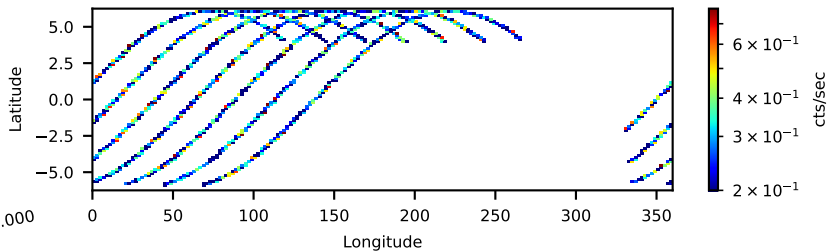

60-s bins

60701033002: 3 to 120 keV

Time
60-s bins

60701033002: 3 to 10 keV

Time
60-s bins

60701033002: 30 to 120 keV