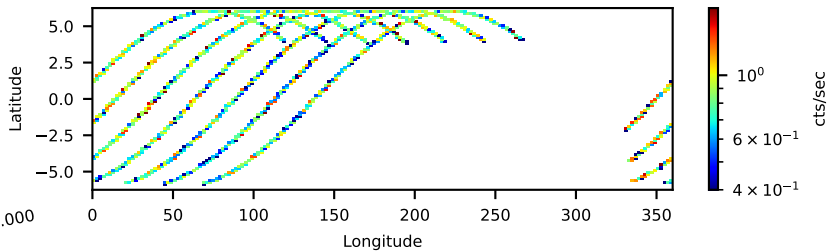

60-s bins

60701033002: 3 to 120 keV

Time
60-s bins

60701033002: 3 to 10 keV

Time
60-s bins

60701033002: 30 to 120 keV