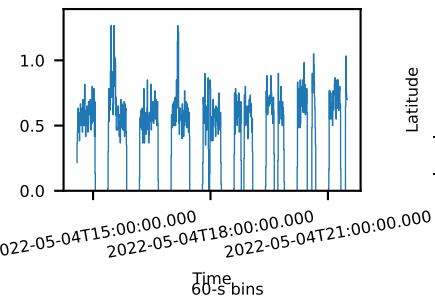

60-s bins

60701031002: 3 to 120 keV

60-s bins

60701031002: 3 to 10 keV

60-s bins

60701031002: 30 to 120 keV