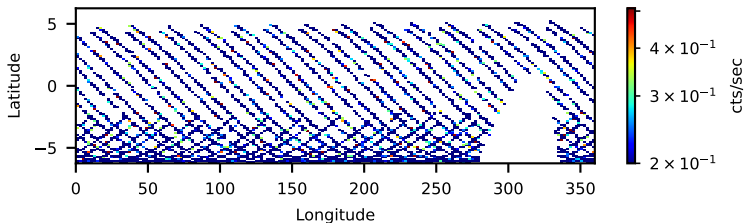

60-s bins

Time

60701028004: 3 to 120 keV

60-s bins

Time

60701028004: 3 to 10 keV

60-s bins

Time

60701028004: 30 to 120 keV