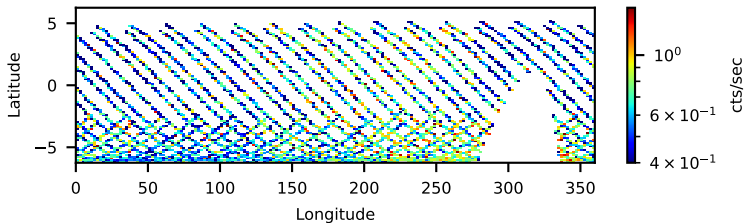

60-s bins

Time

60701028004: 3 to 120 keV

60-s bins

Time

60701028004: 3 to 10 keV

60-s bins

Time

60701028004: 30 to 120 keV