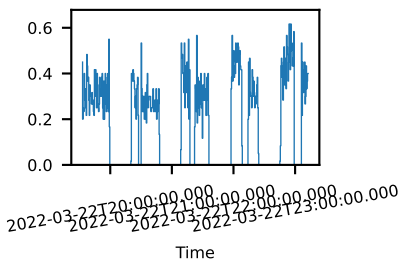

60-s bins

60701023002: 3 to 120 keV

Time

60-s bins

60701023002: 3 to 10 keV

Time

60-s bins

60701023002: 30 to 120 keV