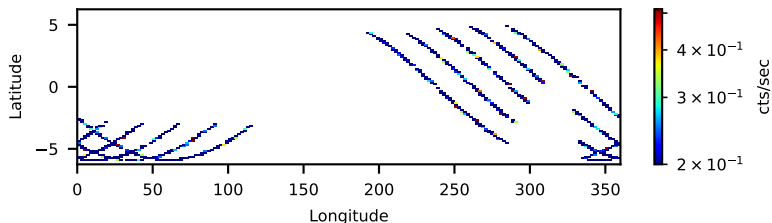

60-s bins

60701023002: 3 to 120 keV

Time

60-s bins

60701023002: 3 to 10 keV

Time

60-s bins

60701023002: 30 to 120 keV