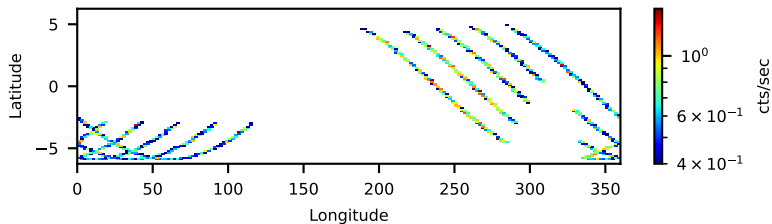

60-s bins

60701023002: 3 to 120 keV

Time

60-s bins

60701023002: 3 to 10 keV

Time

60-s bins

60701023002: 30 to 120 keV