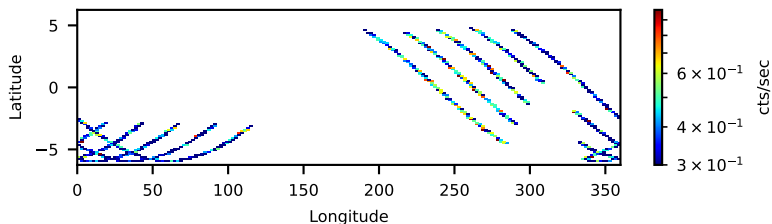

60-s bins

60701023002: 3 to 120 keV

Time

60-s bins

60701023002: 3 to 10 keV

Time

60-s bins

60701023002: 30 to 120 keV