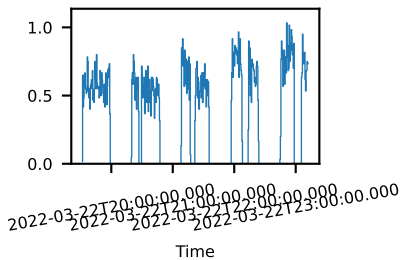

60-s bins

60701023002: 3 to 120 keV

Time

60-s bins

60701023002: 3 to 10 keV

Time

60-s bins

60701023002: 30 to 120 keV