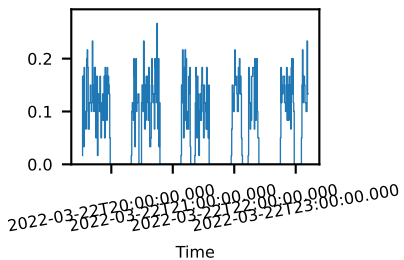

60-s bins

60701023002: 3 to 120 keV

Time

60-s bins

60701023002: 3 to 10 keV

Time

60-s bins

60701023002: 30 to 120 keV