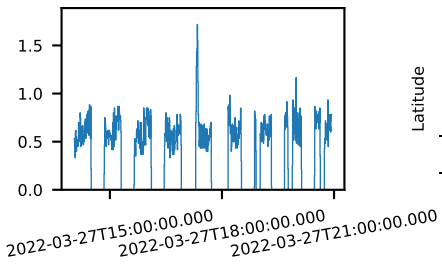

60-s bins

60701020001: 3 to 120 keV

Time
60-s bins

60701020001: 3 to 10 keV

Time
60-s bins

60701020001: 30 to 120 keV