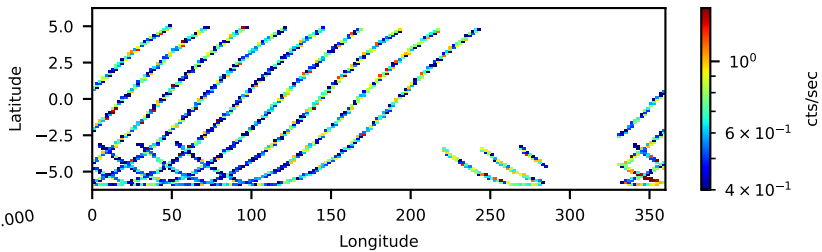

60-s bins

60701020001: 3 to 120 keV

Time
60-s bins

60701020001: 3 to 10 keV

Time
60-s bins

60701020001: 30 to 120 keV