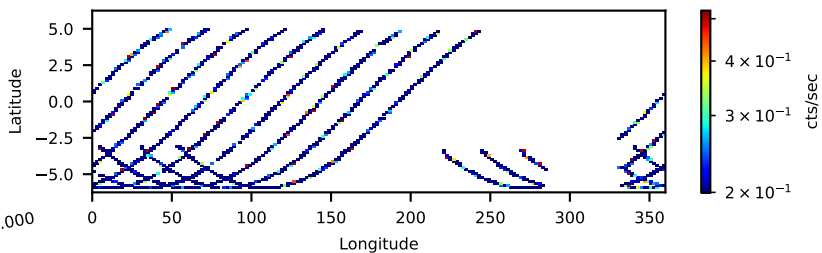

60-s bins

60701020001: 3 to 120 keV

Time
60-s bins

60701020001: 3 to 10 keV

Time
60-s bins

60701020001: 30 to 120 keV