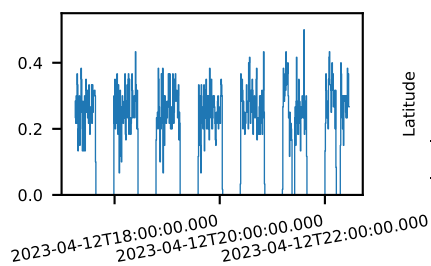

60-s bins

60701019002: 3 to 120 keV

Time
60-s bins

60701019002: 3 to 10 keV

Time
60-s bins

60701019002: 30 to 120 keV