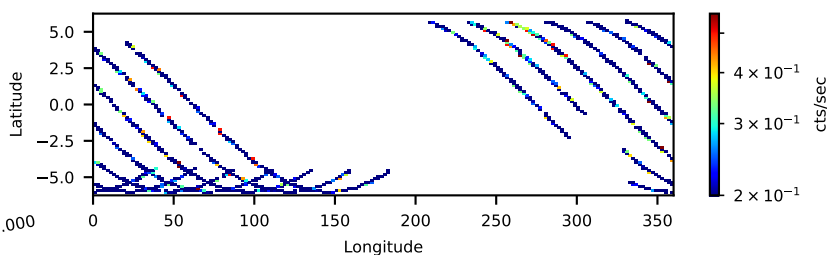

60-s bins

60701019002: 3 to 120 keV

Time
60-s bins

60701019002: 3 to 10 keV

Time
60-s bins

60701019002: 30 to 120 keV