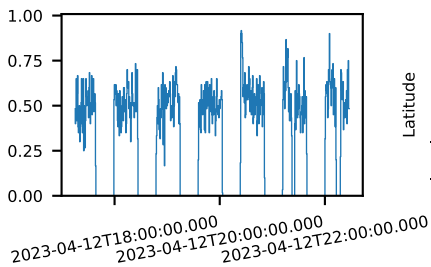

60-s bins

60701019002: 3 to 120 keV

Time
60-s bins

60701019002: 3 to 10 keV

Time
60-s bins

60701019002: 30 to 120 keV