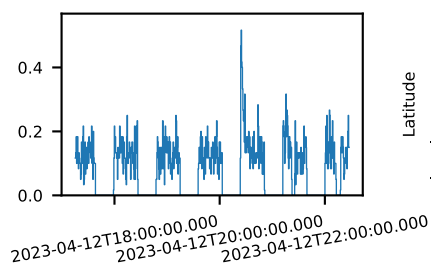

60-s bins

60701019002: 3 to 120 keV

Time
60-s bins

60701019002: 3 to 10 keV

Time
60-s bins

60701019002: 30 to 120 keV