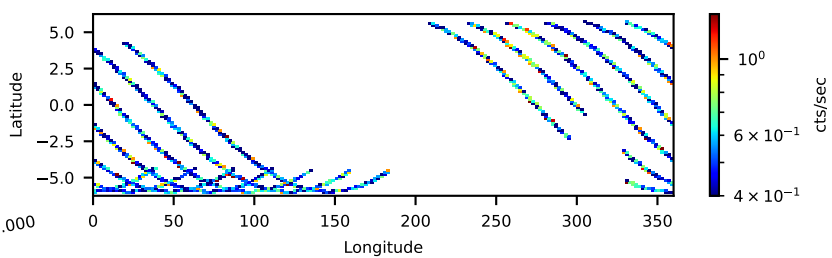

60-s bins

60701019002: 3 to 120 keV

Time
60-s bins

60701019002: 3 to 10 keV

Time
60-s bins

60701019002: 30 to 120 keV