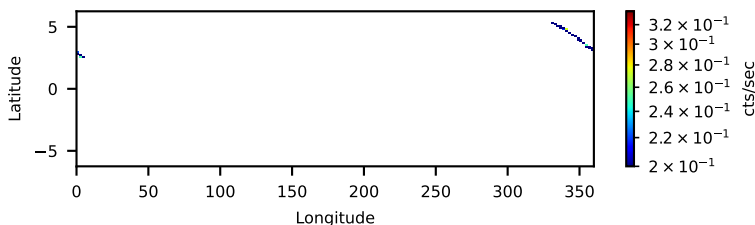

60-s bins

Time

60701013001: 3 to 120 keV

Longitude

60-s bins

Time

60701013001: 3 to 10 keV

Longitude

60-s bins

Time

60701013001: 30 to 120 keV

Longitude