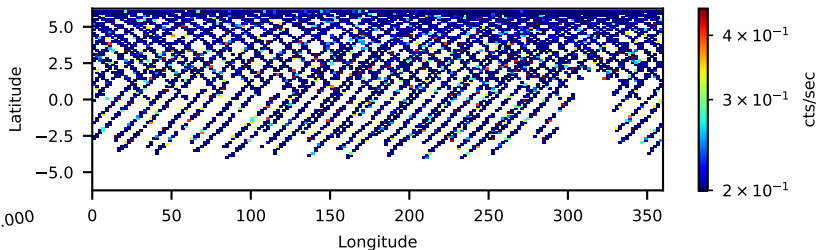

60-s bins

Time  
60-s binsTime  
60-s bins

Time

60668003002: 3 to 120 keV

60668003002: 3 to 10 keV

60668003002: 30 to 120 keV