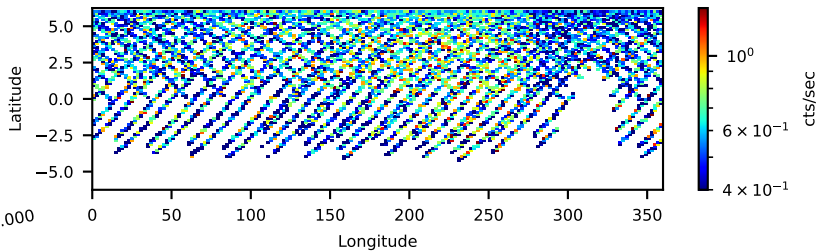

60-s bins

Time  
60-s binsTime  
60-s bins

Time

60668003002: 3 to 120 keV

60668003002: 3 to 10 keV

60668003002: 30 to 120 keV