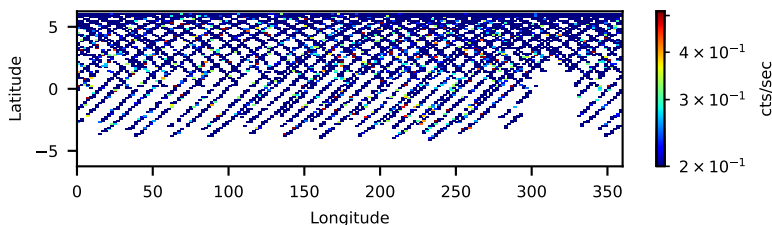

60-s bins

60668003002: 3 to 120 keV

Time

60-s bins

60668003002: 3 to 10 keV

Time

60-s bins

60668003002: 30 to 120 keV