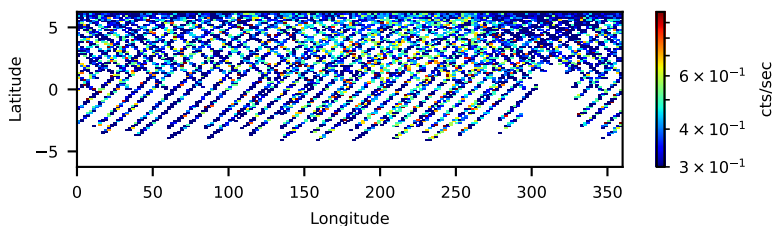

60-s bins

60668003002: 3 to 120 keV

Time

60-s bins

60668003002: 3 to 10 keV

Time

60-s bins

60668003002: 30 to 120 keV