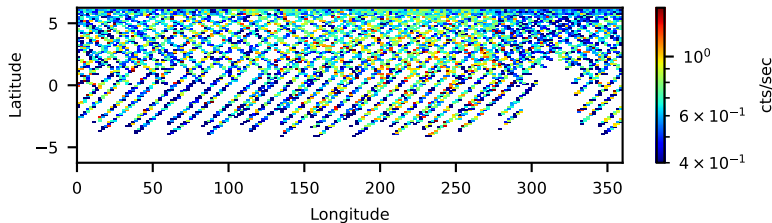

60-s bins

60668003002: 3 to 120 keV

Time

60-s bins

60668003002: 3 to 10 keV

Time

60-s bins

60668003002: 30 to 120 keV