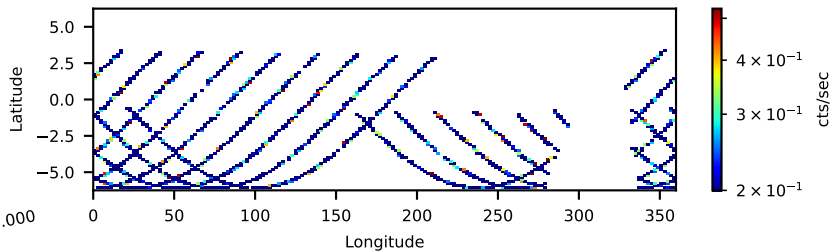

60-s bins

60602004010: 3 to 120 keV

Time
60-s bins

60602004010: 3 to 10 keV

Time
60-s bins

60602004010: 30 to 120 keV