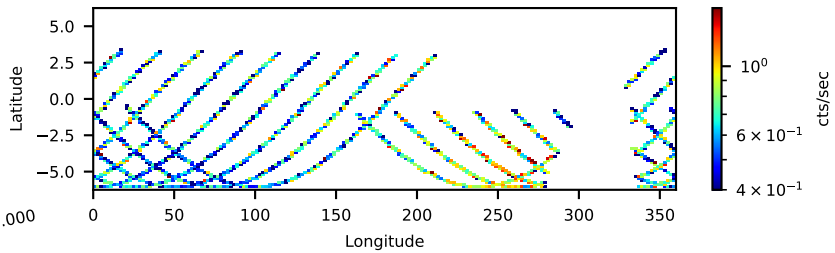

60-s bins

60602004010: 3 to 120 keV

Time
60-s bins

60602004010: 3 to 10 keV

Time
60-s bins

60602004010: 30 to 120 keV