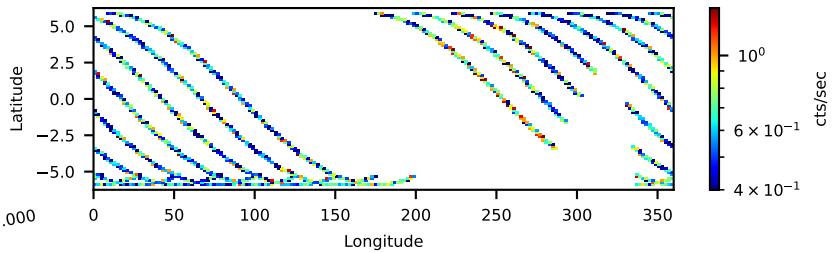

60-s bins

60602004006: 3 to 120 keV

Time
60-s bins

60602004006: 3 to 10 keV

Time
60-s bins

60602004006: 30 to 120 keV