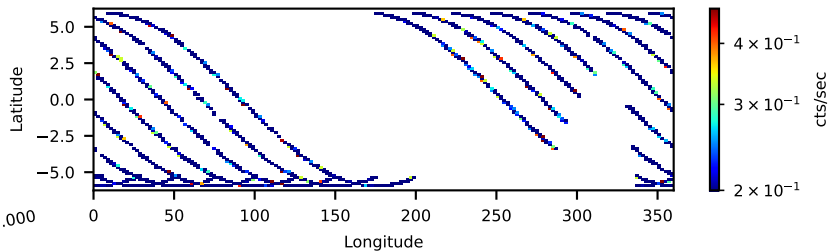

60-s bins

60602004006: 3 to 120 keV

Time
60-s bins

60602004006: 3 to 10 keV

Time
60-s bins

60602004006: 30 to 120 keV