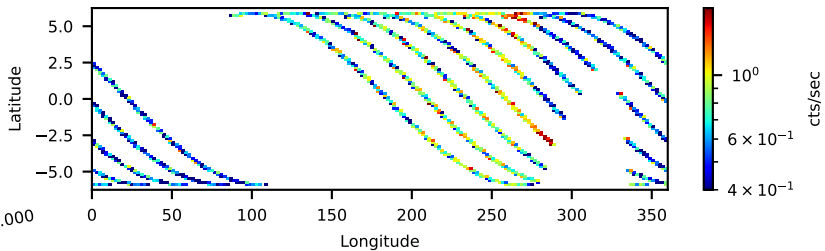

60-s bins

60602004002: 3 to 120 keV

2020-09-26T03:00:00.000  
2020-09-26T06:00:00.000  
2020-09-26T09:00:00.000

Time  
60-s bins

60602004002: 3 to 10 keV

2020-09-26T03:00:00.000  
2020-09-26T06:00:00.000  
2020-09-26T09:00:00.000

Time  
60-s bins

60602004002: 30 to 120 keV

2020-09-26T03:00:00.000  
2020-09-26T06:00:00.000  
2020-09-26T09:00:00.000

Time