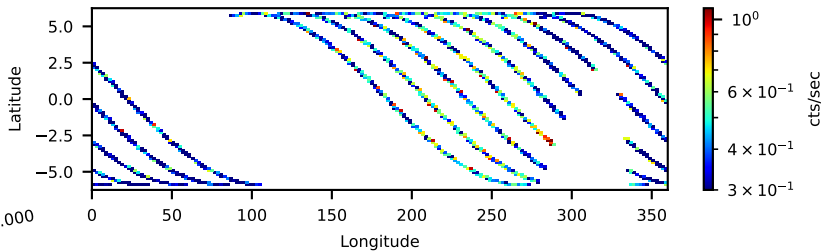

60-s bins

60602004002: 3 to 120 keV

2020-09-26T03:00:00.000  
2020-09-26T06:00:00.000  
2020-09-26T09:00:00.000

Time  
60-s bins

60602004002: 3 to 10 keV

2020-09-26T03:00:00.000  
2020-09-26T06:00:00.000  
2020-09-26T09:00:00.000

Time  
60-s bins

60602004002: 30 to 120 keV

2020-09-26T03:00:00.000  
2020-09-26T06:00:00.000  
2020-09-26T09:00:00.000

Time