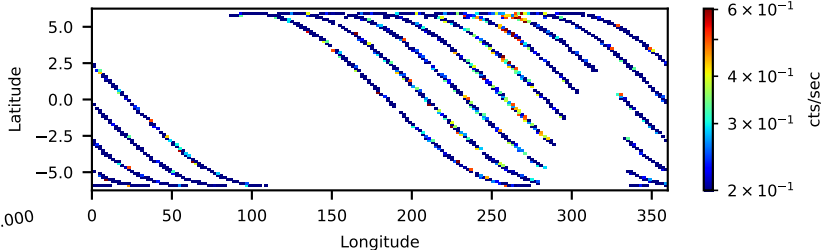

60-s bins

60602004002: 3 to 120 keV

2020-09-26T03:00:00.000  
2020-09-26T06:00:00.000  
2020-09-26T09:00:00.000

Time  
60-s bins

60602004002: 3 to 10 keV

2020-09-26T03:00:00.000  
2020-09-26T06:00:00.000  
2020-09-26T09:00:00.000

Time  
60-s bins

60602004002: 30 to 120 keV

2020-09-26T03:00:00.000  
2020-09-26T06:00:00.000  
2020-09-26T09:00:00.000

Time