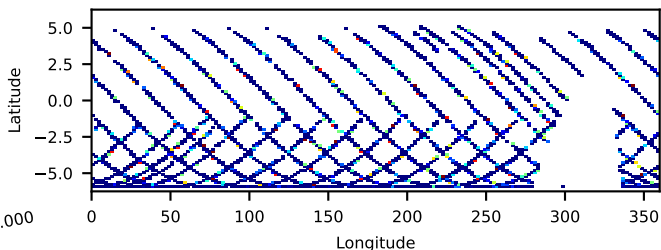

60-s bins

60601036002: 3 to 120 keV

2021-02-27T20:00:00.000  
2021-02-28T00:00:00.000  
2021-02-28T04:00:00.000  
2021-02-28T08:00:00.000

Time  
60-s bins

60601036002: 3 to 10 keV

2021-02-27T20:00:00.000  
2021-02-28T00:00:00.000  
2021-02-28T04:00:00.000  
2021-02-28T08:00:00.000

Time  
60-s bins

60601036002: 30 to 120 keV

2021-02-27T20:00:00.000  
2021-02-28T00:00:00.000  
2021-02-28T04:00:00.000  
2021-02-28T08:00:00.000

Time