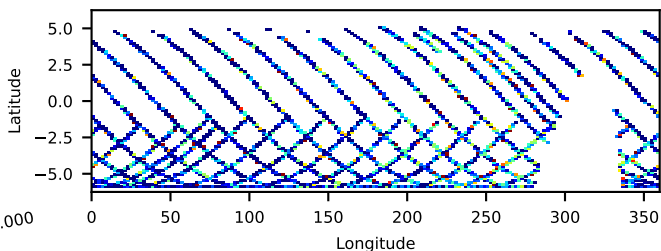

60-s bins

60601036002: 3 to 120 keV

2021-02-27T20:00:00.000  
2021-02-28T00:00:00.000  
2021-02-28T04:00:00.000  
2021-02-28T08:00:00.000

Time  
60-s bins

60601036002: 3 to 10 keV

2021-02-27T20:00:00.000  
2021-02-28T00:00:00.000  
2021-02-28T04:00:00.000  
2021-02-28T08:00:00.000

Time  
60-s bins

60601036002: 30 to 120 keV

2021-02-27T20:00:00.000  
2021-02-28T00:00:00.000  
2021-02-28T04:00:00.000  
2021-02-28T08:00:00.000

Time