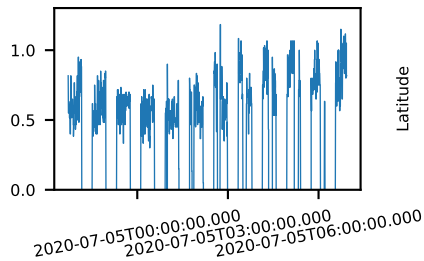

60-s bins

60601026002: 3 to 120 keV

Time
60-s bins

60601026002: 3 to 10 keV

Time
60-s bins

60601026002: 30 to 120 keV