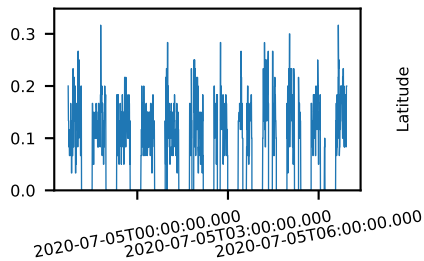

60-s bins

60601026002: 3 to 120 keV

Time
60-s bins

60601026002: 3 to 10 keV

Time
60-s bins

60601026002: 30 to 120 keV