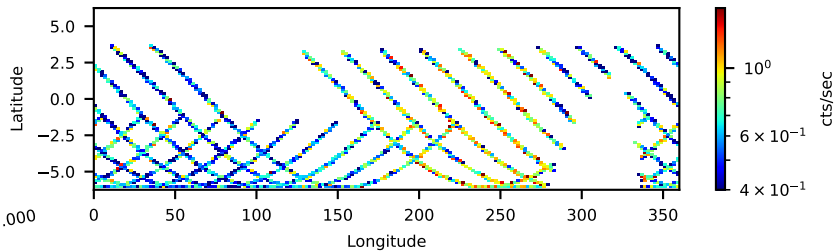

60-s bins

60601026002: 3 to 120 keV

Time
60-s bins

60601026002: 3 to 10 keV

Time
60-s bins

60601026002: 30 to 120 keV