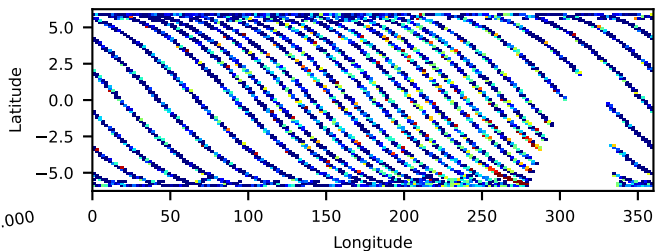

Time
60-s bins

2020-09-23T12:00:00.000
 2020-09-23T18:00:00.000
 2020-09-24T00:00:00.000
 2020-09-24T06:00:00.000

Time

60601010002: 3 to 120 keV

60601010002: 3 to 10 keV

60601010002: 30 to 120 keV

cts/sec

cts/sec