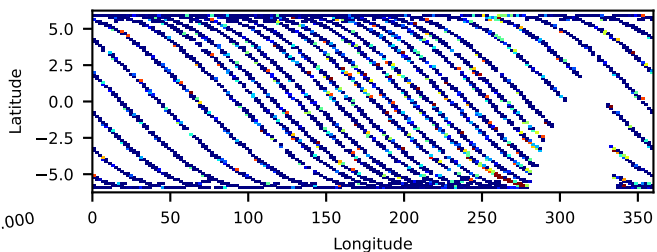

Time
60-s bins

2020-09-23T12:00:00.000
 2020-09-23T18:00:00.000
 2020-09-24T00:00:00.000
 2020-09-24T06:00:00.000

Time

60601010002: 3 to 120 keV

60601010002: 3 to 10 keV

60601010002: 30 to 120 keV

cts/sec

cts/sec