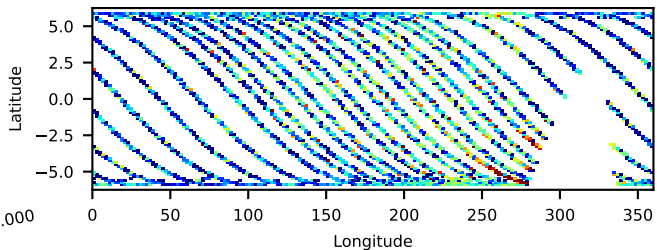

60-s bins

2020-09-23T12:00:00.000
 2020-09-23T18:00:00.000
 2020-09-24T00:00:00.000
 2020-09-24T06:00:00.000

Time
60-s bins

2020-09-23T12:00:00.000
 2020-09-23T18:00:00.000
 2020-09-24T00:00:00.000
 2020-09-24T06:00:00.000

Time
60-s bins

2020-09-23T12:00:00.000
 2020-09-23T18:00:00.000
 2020-09-24T00:00:00.000
 2020-09-24T06:00:00.000

Time

60601010002: 3 to 120 keV

60601010002: 3 to 10 keV

60601010002: 30 to 120 keV

cts/sec

cts/sec