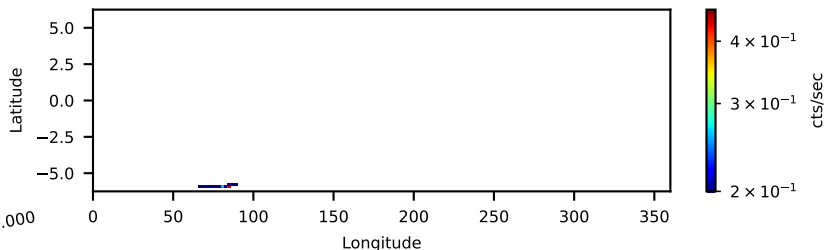

60-s bins

60601002001: 3 to 120 keV

Time
60-s bins

60601002001: 3 to 10 keV

Time
60-s bins

60601002001: 30 to 120 keV