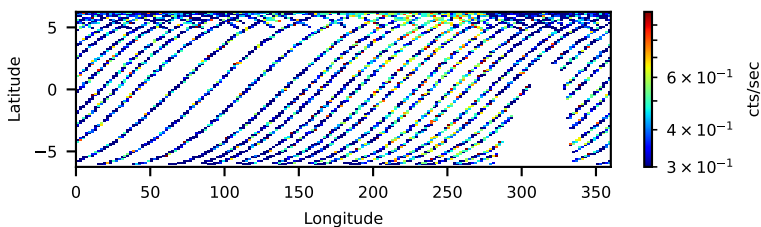

60-s bins

Time

60560026002: 3 to 120 keV

Longitude

60-s bins

Time

60560026002: 3 to 10 keV

Longitude

60-s bins

Time

60560026002: 30 to 120 keV

Longitude