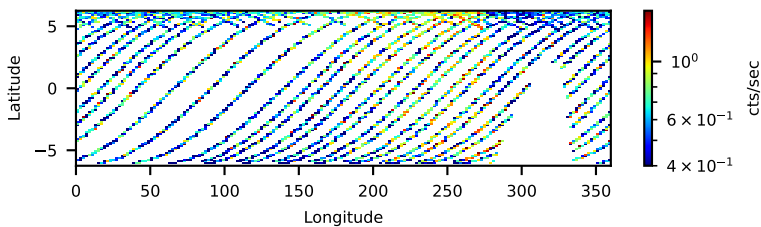

60-s bins

Time

60560026002: 3 to 120 keV

Longitude

60-s bins

Time

60560026002: 3 to 10 keV

Longitude

60-s bins

Time

60560026002: 30 to 120 keV

Longitude