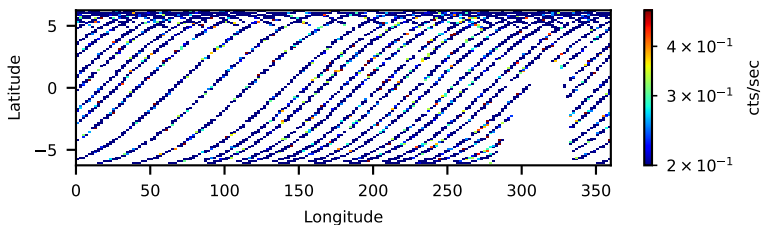

60-s bins

Time

60560026002: 3 to 120 keV

Longitude

60-s bins

Time

60560026002: 3 to 10 keV

Longitude

60-s bins

Time

60560026002: 30 to 120 keV

Longitude