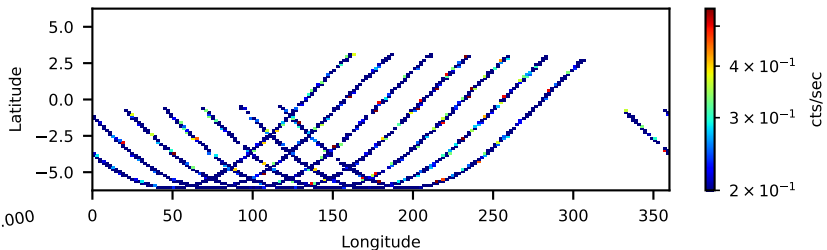

60-s bins

60502053010: 3 to 120 keV

Time
60-s bins

60502053010: 3 to 10 keV

Time
60-s bins

60502053010: 30 to 120 keV