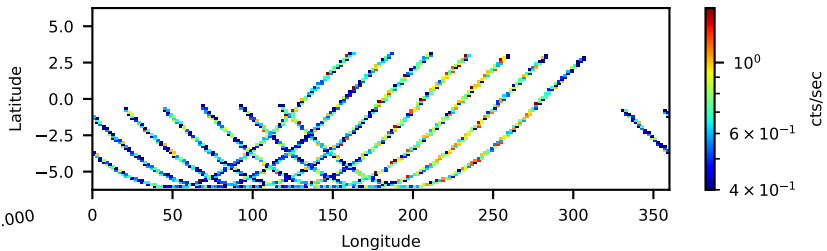

60-s bins

60502053010: 3 to 120 keV

Time
60-s bins

60502053010: 3 to 10 keV

Time
60-s bins

60502053010: 30 to 120 keV