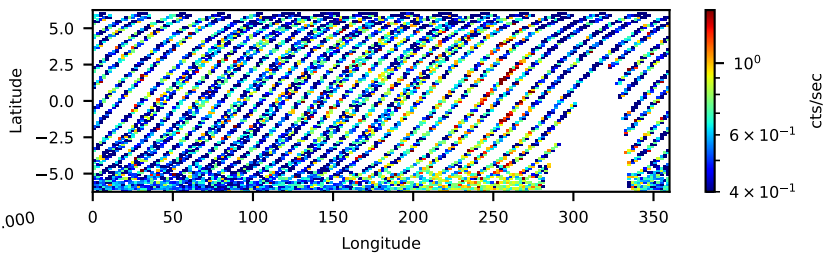

60-s bins

60501012002: 3 to 120 keV

Time
60-s bins

60501012002: 3 to 10 keV

Time
60-s bins

60501012002: 30 to 120 keV