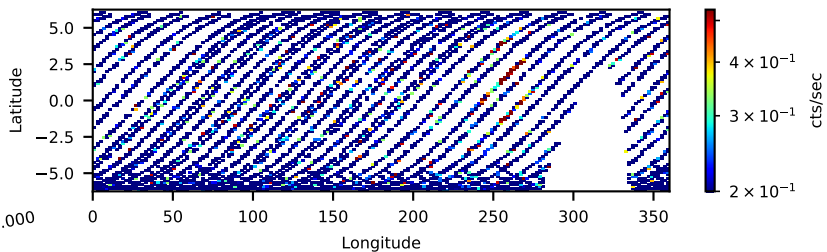

60-s bins

60501012002: 3 to 120 keV

Time
60-s bins

60501012002: 3 to 10 keV

Time
60-s bins

60501012002: 30 to 120 keV