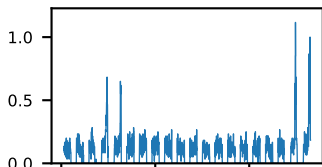

60-s bins

Time

60501011002: 3 to 120 keV

Longitude

Latitude

cts/sec

60-s bins

Time

60501011002: 3 to 10 keV

Longitude

Latitude

cts/sec

60-s bins

Time

60501011002: 30 to 120 keV

Longitude