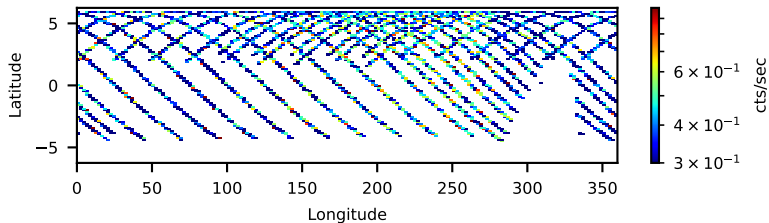

60-s bins

Time

60501011002: 3 to 120 keV

Longitude

Latitude

cts/sec

60-s bins

Time

60501011002: 3 to 10 keV

Longitude

Latitude

cts/sec

60-s bins

Time

60501011002: 30 to 120 keV

Longitude