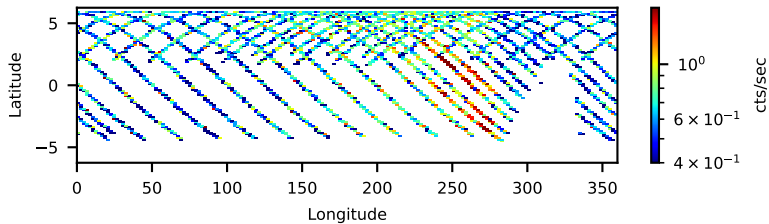

60-s bins

Time

60501011002: 3 to 120 keV

Longitude

Latitude

cts/sec

60-s bins

Time

60501011002: 3 to 10 keV

Longitude

Latitude

cts/sec

60-s bins

Time

60501011002: 30 to 120 keV

Longitude

Latitude

cts/sec