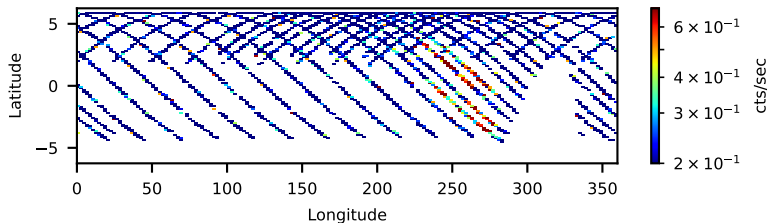

60-s bins

Time

60501011002: 3 to 120 keV

Longitude

Latitude

cts/sec

60-s bins

Time

60501011002: 3 to 10 keV

Longitude

Latitude

cts/sec

60-s bins

Time

60501011002: 30 to 120 keV

Longitude