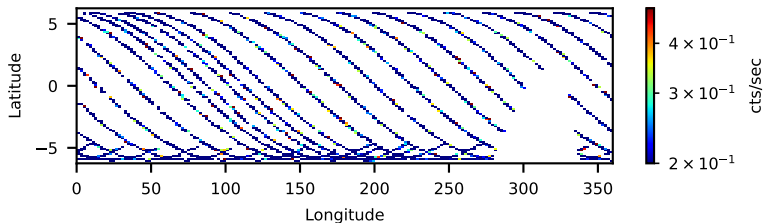

60-s bins

Time

60501007002: 3 to 120 keV

Longitude

60-s bins

Time

60501007002: 3 to 10 keV

Longitude

60-s bins

Time

60501007002: 30 to 120 keV

Longitude