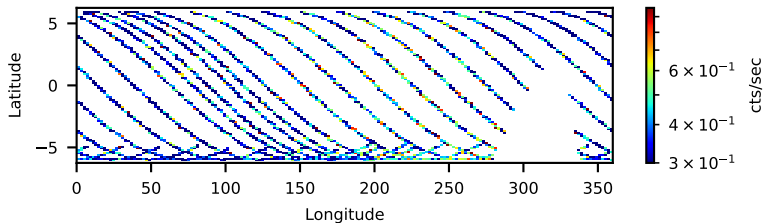

60-s bins

Time

60501007002: 3 to 120 keV

Longitude

60-s bins

Time

60501007002: 3 to 10 keV

Longitude

60-s bins

Time

60501007002: 30 to 120 keV

Longitude