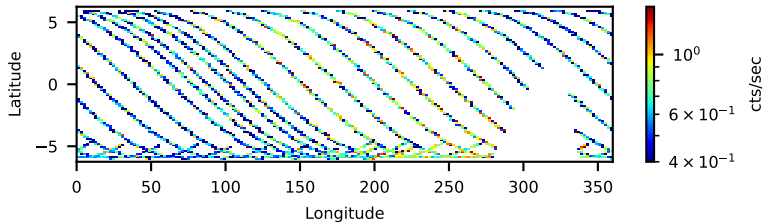

60-s bins

Time

60501007002: 3 to 120 keV

Longitude

60-s bins

Time

60501007002: 3 to 10 keV

Longitude

60-s bins

Time

60501007002: 30 to 120 keV

Longitude